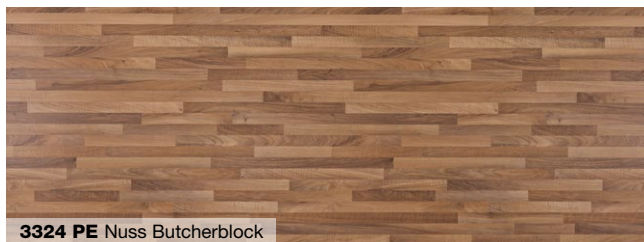

44374 DP Beton Art Opalgrau

DAS HIGHLIGHT IN JEDER KÜCHE.

Große Strukturvielfalt, robuste Oberflächen, trendige Designs – so lässt es sich kochen.

35252 AT Chalet Eiche

34232 AT Arizona Pine

ARBEITSPLATTE MIT POSTFORMING-KANTE