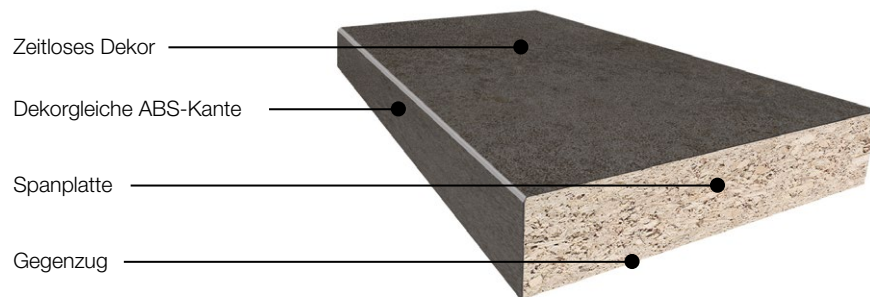

Dekorübersicht

Dekor-Nr.	Dekorname	APL	Nischenrückwand
37910 PE	Tibur	✓	—
34038 AT	Eiche Sonoma Hell	✓	✓
35252 AT	Chalet Eiche	✓	✓
K4410 AW	Native Oak Light	✓	✓
34139 AW	Eiche Sanremo Sand	✓	✓
34232 AT	Arizona Pine	✓	✓
K5284 AN	Roosevelt Oak	✓	✓
34318 AT	Laramie Pine	✓	✓
K5414 AW	Eiche Endgrain Classic	✓	✓
K4421 AW	Eiche Evoke Trend	✓	✓
K4946 AT	Hemlock Lava	✓	✓

Aufbau

Dekor-Nr.	Dekorname	APL	Nischenrückwand
38356 DC	Naturstein	✓	—
45273 DC	Old Stone	✓	✓
44375 DP	Beton Art Perlgrau	✓	✓
K4892 DP	Pietra Grey	✓	✓
K5578 DP	Black Sky Dark	✓	✓
K4894 DP	Steel Grey Coffee	✓	✓
45274 DC	Cortenstahl	✓	✓
K4398 DP	Rusty Iron	✓	✓
5853 PE	Titan	✓	✓
K4890 DP	Arabescato	✓	—
K5580 DP	Chepe	✓	✓
K4895 DP	Atlantic Stone Graphite	✓	✓
37905 DP	Beton Art	✓	—
34321 DP	Oxid	✓	✓
K4399 DP	Rusty Iron Ocean	✓	✓
37978 DC	Mocca	✓	✓

- Stoßfeste, gefaste, dekorgleiche Vorderkante
- APL max. Format: 4050 x 1200 x 38 mm
- Nischenrückwand max. Format: 2780 x 1200 x 16 mm