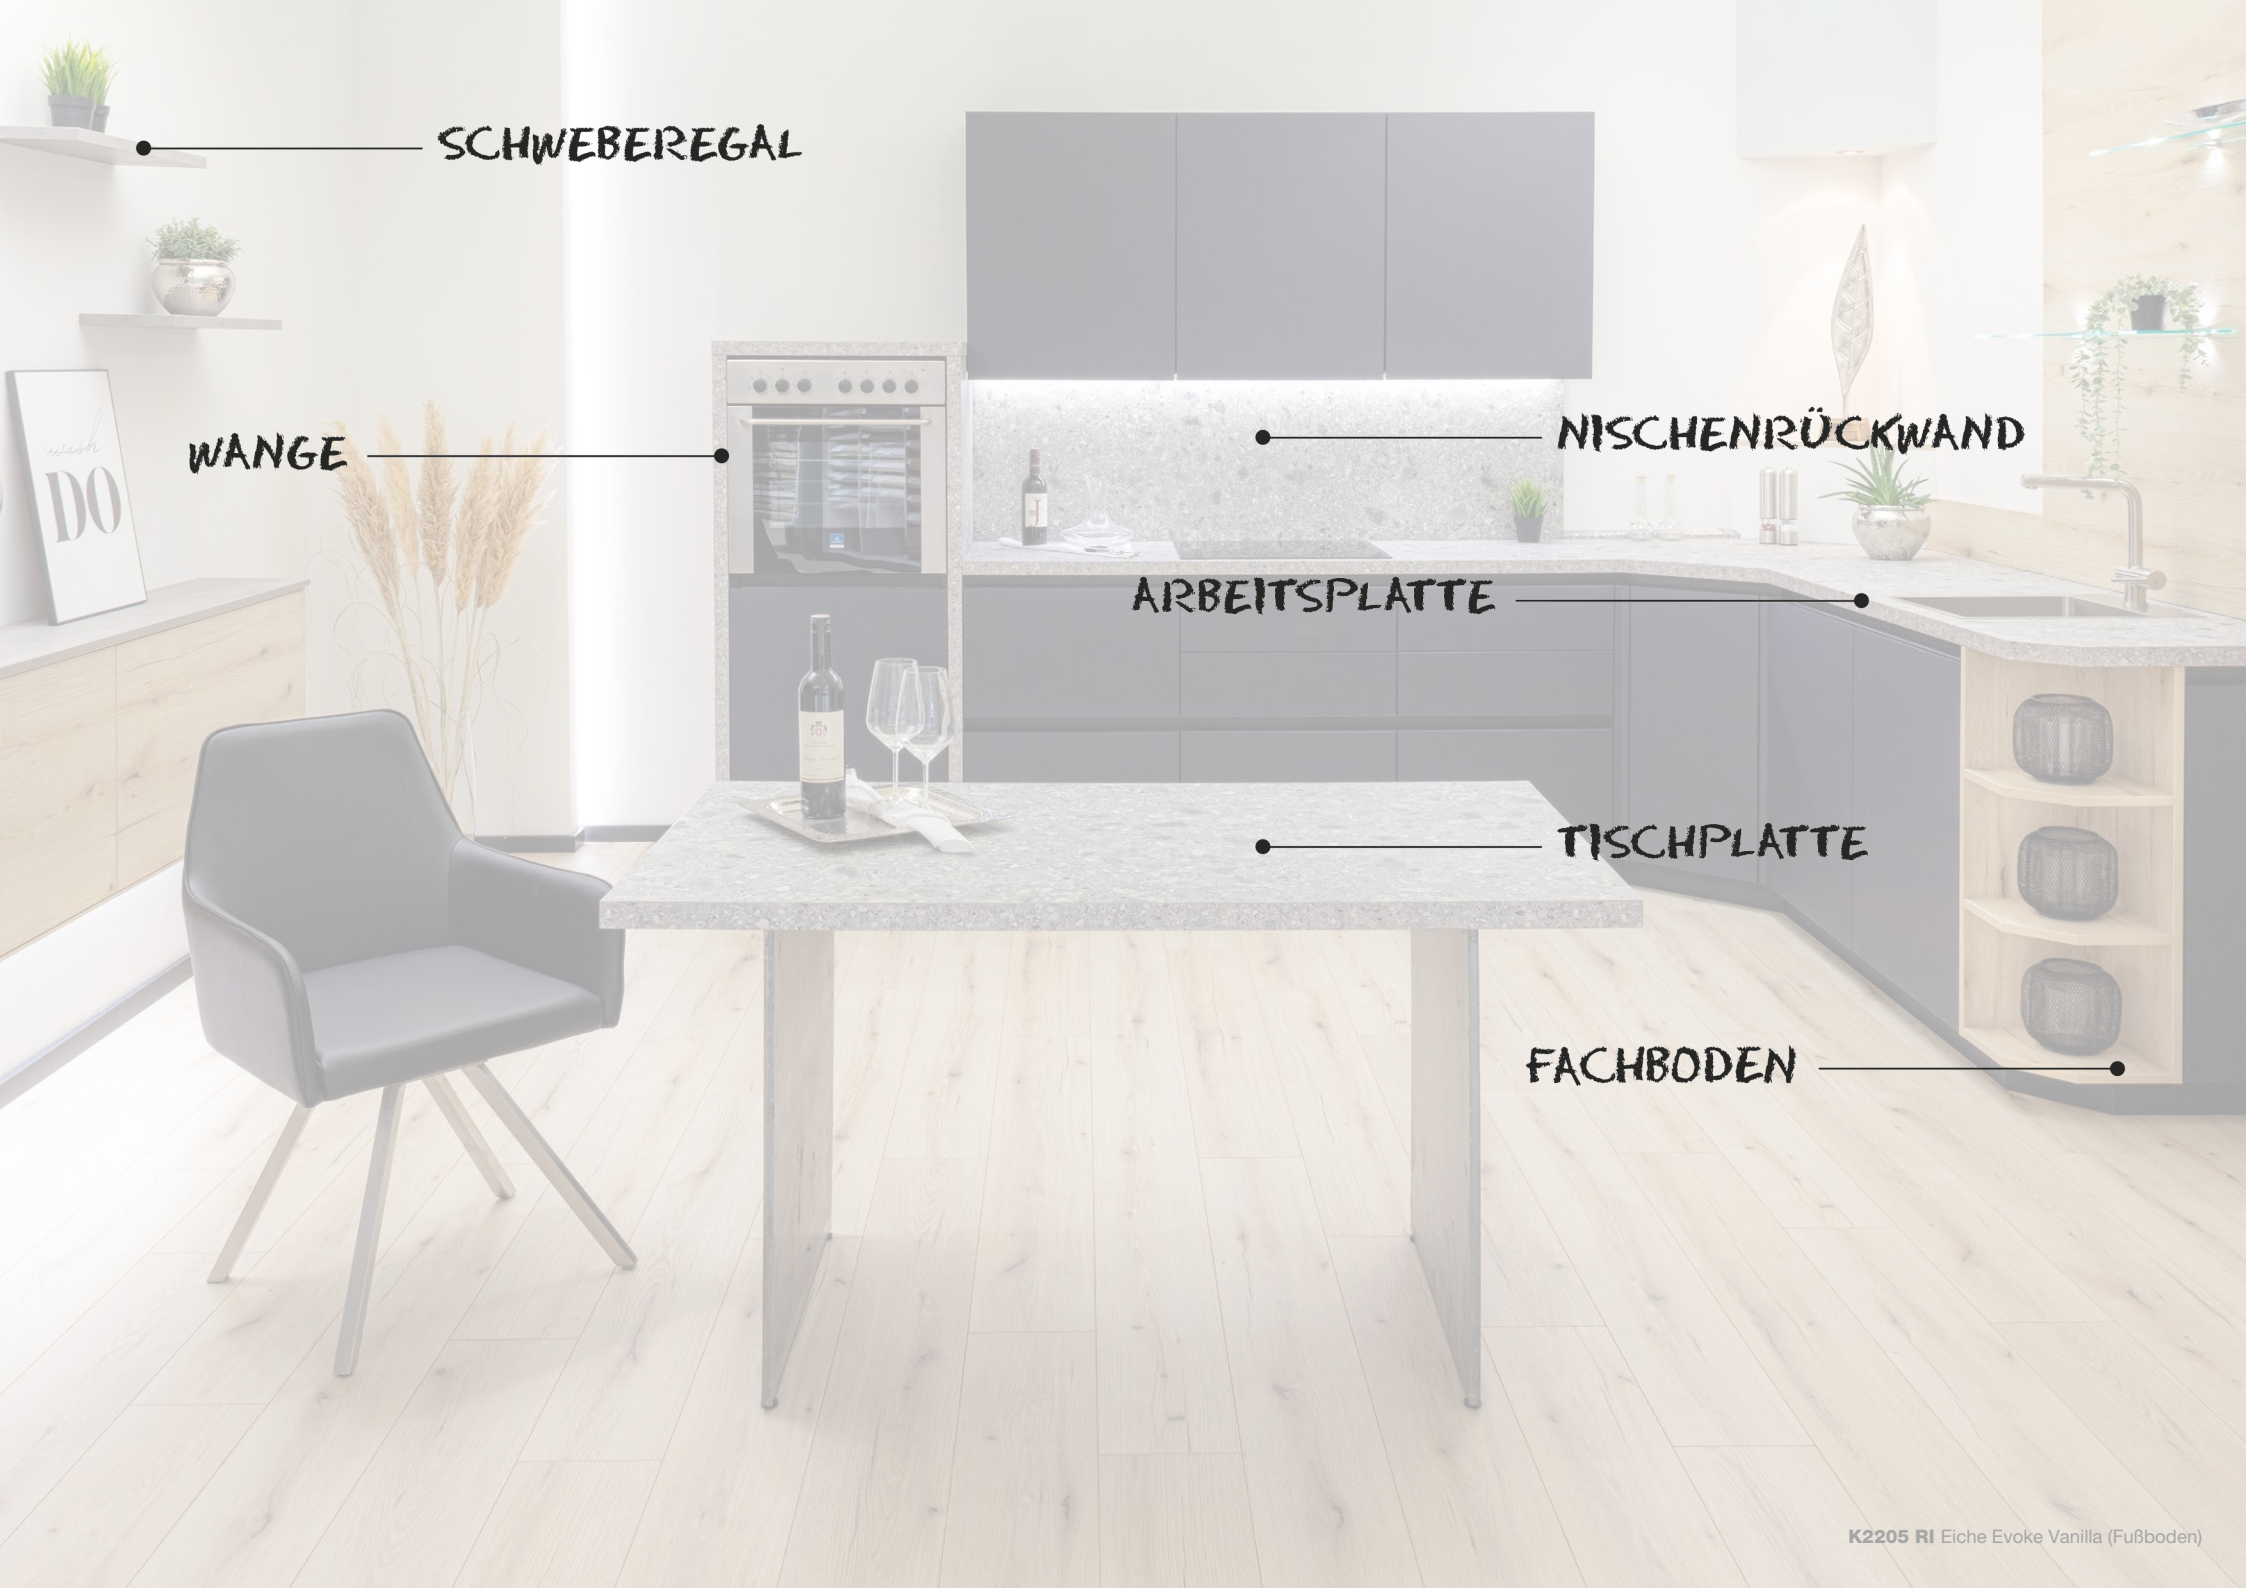

SCHWEBEREGAL

WANGE

NISCHENRÜCKWAND

ARBEITSPLATTE

TISCHPLATTE

FACHBODEN