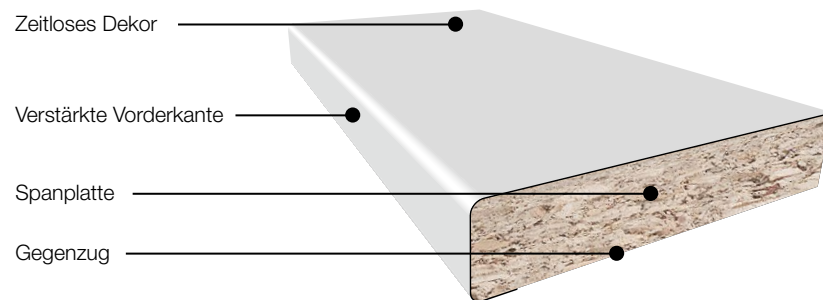

- Fugenlos gerundete Kante (R 3 mm)
- Standardformat: 2750 x 600 x 38 mm

Aufbau

Zubehör

Artikel Nr.	Beschreibung	Maße / Inhalt	VK-Einheit
AZWAP3	1. Wandanschlussprofil	3000 x 24 x 16 mm	1 Stk. = 3000 mm
AZWAP6	1. Wandanschlussprofil	600 x 24 x 16 mm	1 Stk. = 600 mm
AZSLK	2. Kante mit Schmelzkleber	650 x 45 x 0,3 mm	1 Stk. = 650 mm
AZVERBL	3. Arbeitsplattenverbinder inkl. Leimtube	Länge 65 mm	1 Pkg. = 2 Stk.
AZEPALG	4. Eckverbindung, Profil PF	600 x 38 x 15 mm	1 Stk. = 600 mm
AZFLALG	5. Fugenleiste, Profil PF	600 x 38 x 12 mm	1 Stk. = 600 mm
AZZUSE	6. Zubehörset	2 x Endkappen, 2 Innen- 1 Außenecke	1 Pkg. = 5 Stk.